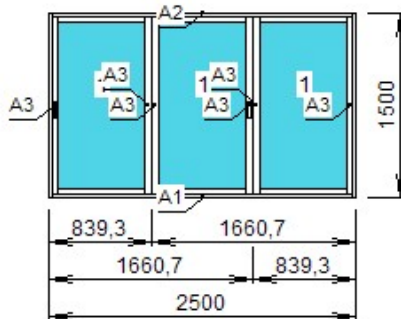

Коммерческое предложение

Площадь изделий : 3,75

Проведал640
(4)Стекло 4
Цвет: Белый

Изделие №505/1 Количество 1 шт.

Наименование	Цена	Количество	Стоимость
Изделие 1 2500 x 1500 / Проведал640	7860,20 руб.	1 шт.	7860,20 руб.
Отлив 70	106,00 руб.	2,8000 м.	296,80 руб.
Козырек 300	285,00 руб.	2,8000 м.	798,00 руб.
Итого:			8955,00 руб.
Наименование	Цена	Количество	Стоимость
Наименование	Цена	Количество	Стоимость
Монтаж	1875,00 руб.	1	1875,00 руб.
Итого:			1875,00 руб.

ИТОГО : 10830,00 рублей

Десять тысяч восемьсот тридцать рублей

Коммерческое предложение

Площадь изделий : 4,80

Проведал640 Цвет: Белый
(4)Стекло 4

Изделие №506/1 Количество 1 шт.

Наименование	Цена	Количество	Стоимость
Изделие 1 3200 x 1500 / Проведал640	9524,00 руб.	1 шт.	9524,00 руб.
Отлив 70	105,00 руб.	3,4000 м.	357,00 руб.
Козырек 300	285,00 руб.	3,4000 м.	969,00 руб.
Итого:			10850,00 руб.
Наименование	Цена	Количество	Стоимость
Наименование	Цена	Количество	Стоимость
Монтаж	2400,00 руб.	1	2400,00 руб.
Итого:			2400,00 руб.