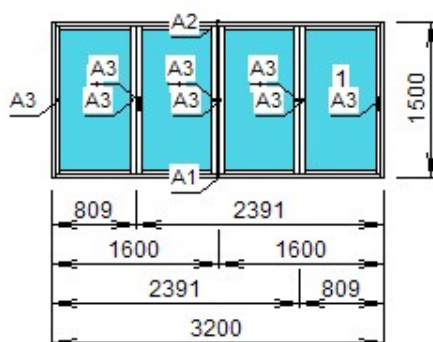

Коммерческое предложение

Площадь изделий : 3,75

Проведал640
(4)Стекло 4
Цвет: Белый

Изделие №505/1 Количество 1 шт.

Наименование	Цена	Количество	Стоимость
Изделие 1 2500 x 1500 / Проведал640	7860,20 руб.	1 шт.	7860,20 руб.
Отлив 70	106,00 руб.	2,8000 м.	296,80 руб.
Козырек 300	285,00 руб.	2,8000 м.	798,00 руб.
Итого:			8955,00 руб.
Наименование	Цена	Количество	Стоимость
Наименование	Цена	Количество	Стоимость
Монтаж	1875,00 руб.	1	1875,00 руб.
Итого:			1875,00 руб.

ИТОГО : 10830,00 рублей

Десять тысяч восемьсот тридцать рублей

Коммерческое предложение

Площадь изделий : 4,80

Проведал640 Цвет: Белый
(4)Стекло 4

Изделие №506/1 Количество 1 шт.

Наименование	Цена	Количество	Стоимость
Изделие 1 3200 x 1500 / Проведал640	9524,00 руб.	1 шт.	9524,00 руб.
Отлив 70	105,00 руб.	3,4000 м.	357,00 руб.
Козырек 300	285,00 руб.	3,4000 м.	969,00 руб.
Итого:			10850,00 руб.
Наименование	Цена	Количество	Стоимость
Наименование	Цена	Количество	Стоимость
Монтаж	2400,00 руб.	1	2400,00 руб.
Итого:			2400,00 руб.